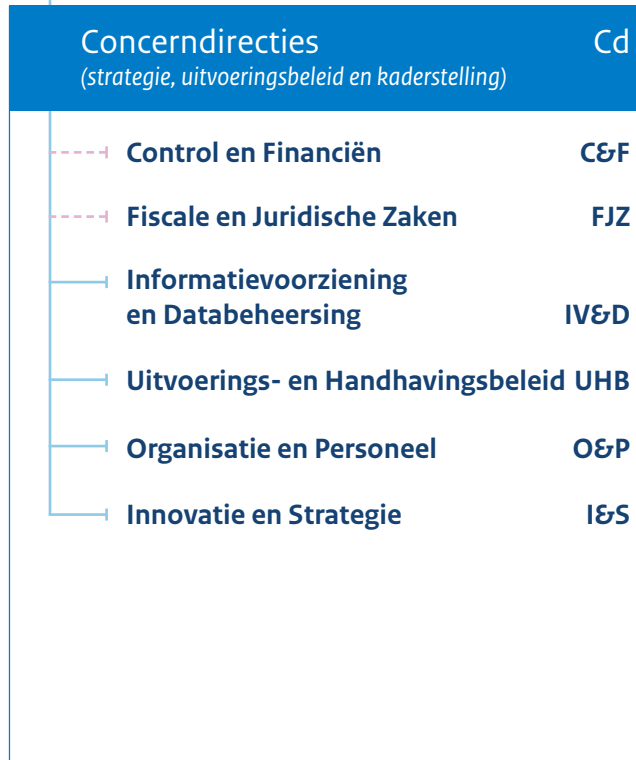

Organogram

Rijksoverheid

Kerndepartement

UITVOERING

KADERSTELLING

ONDERSTEUNING

— onder DG — onder pDG - - - onder DG beheer pDG