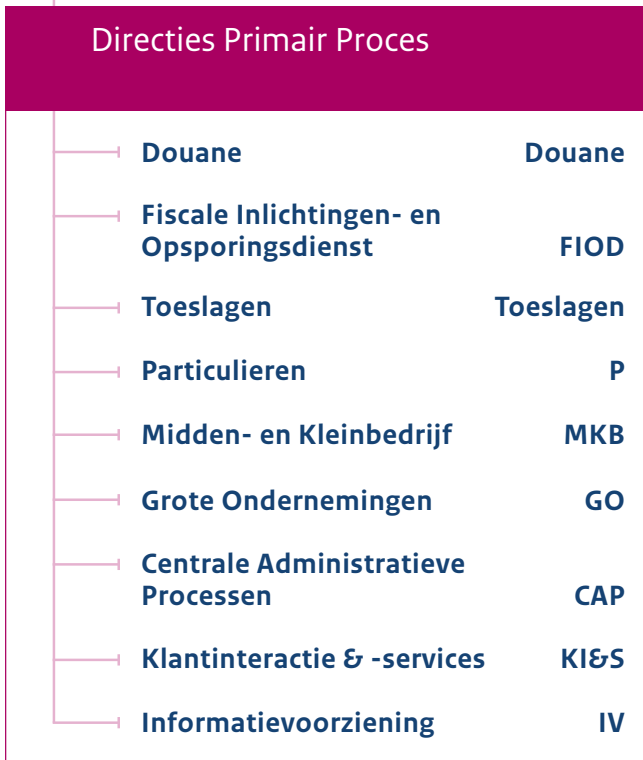

Organogram

Rijksoverheid

Kerndepartement

UITVOERING

KADERSTELLING

ONDERSTEUNING

— onder DG — onder pDG - - - onder DG beheer pDG